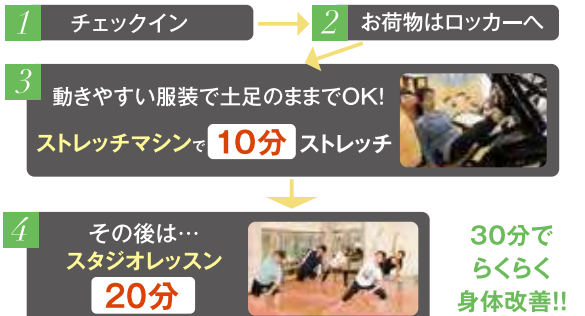

### ストレッチ & スタジオ FunUP (ファンアップ)

☎ 045-901-5211  
住 横浜市青葉区大場町 704-30  
営 【月～金】 9:00～17:00  
【土】 9:00～13:00  
【日】 13:00～17:00  
※祝日は曜日に準じます。

本誌の提示で!  
通常¥1,080(税込)が  
FunUP 体験 **無料**  
※要事前予約  
2019年2月28日まで有効

休 年中無休  
※不定期でメンテナンス休館あり  
駐 駐車場2H無料

気になるカラダケアや人気のレッスンをご用意!

こんな方におすすめ

姿勢が気になる

膝や腰の痛みを和らげたい

人気のヨガをやってみた

◎スタジオレッスン  
「筋膜ほぐし」「姿勢キレイ」「基本のヨガ」「基本のピラティス」などをご用意しております。20分からのレッスンで、気になる猫背や肩こりを解消し、姿勢の改善を目指します。どなたでも参加でき、無理のない運動でカラダの調子を整えましょう。

ご利用イメージ

あざみ野西口店が  
リニューアルして、  
おしゃれな  
カフェのような雰囲気！