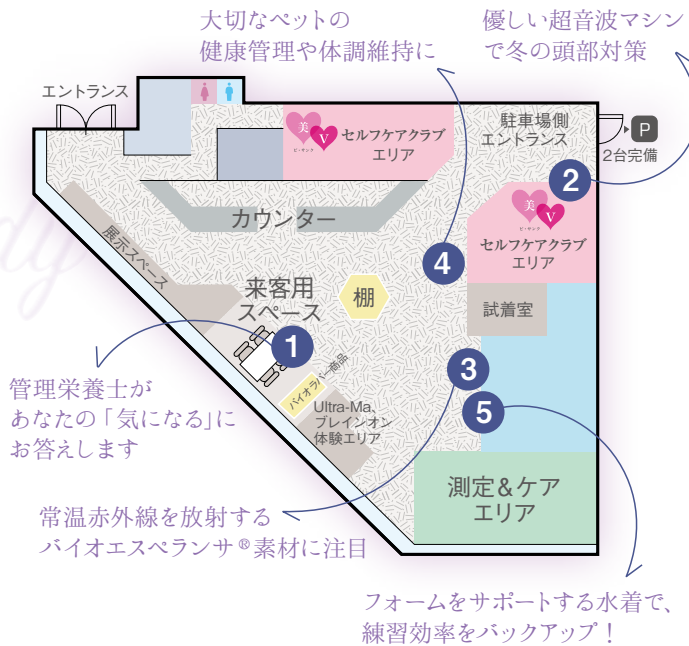

## 冬の健康管理は「バイオエスペランサ」でしっかり対策。

本格的な冬が到来しました。多くの方にとって、冬の悩みといえば「寒さ」ですね。

寒い季節は体調を維持することが非常に大変。

「バイオエスペランサあざみ野ショールーム 36.5°」には、身体をケアする話題の商品やサービスがいっぱいあります。

冬の健康管理をお考えの方は、一度立ち寄ってみてはいかがでしょうか。