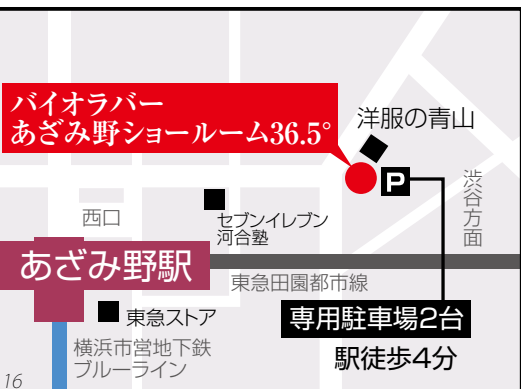

セラゼムマスターV3、
タップマスター体験エリア
ここでは、温熱指圧で脊椎をメンテナンスするセラゼムマスターV3と、座ったまま運動効果が得られるタップマスターなど、体をケアする機器を体験できます。

■セラゼムマスターV3
体験 (30分)
¥1,000 (税込)

■タップマスター
体験 (15分)
¥500 (税込)

測定&ケアエリア (Peek a Body)
自動センサーカメラで体の歪み、筋肉の緊張、骨格状態を測定します。 ■ Peek a Body 1回 ¥2,000 (税込)

測定&ケアエリア (BoCA)
BoCAは、わずか40秒で、高精度な体組成測定・体成分分析を行います。筋肉量、骨量、体脂肪量、部位別バランスなどがわかります。 ■ BoCA1回 ¥500 (税込)

測定&ケアエリア (ジャイロトニック) ジャイロトニックは、ジャイロ (円、螺旋) の曲線を描くような運動ができる木製マシン。滑車の負荷設定やハンドルの長さを調整することによって、関節に負担をかけずに全身エクササイズができます。歪みや姿勢を矯正したいけれど、運動が苦手な方や、高齢の方におすすめです。

■ジャイロトニックレッスン (60分) ¥12,000 (税込)
会員価格 ¥10,000 (税込)

■メディカルジャイロトニック (90分) ¥17,000 (税込)
会員価格 ¥15,000 (税込)

運動が苦手な女性にうれしい、健康機器の力を借りて体を整えられる健康空間。

ビ・サンク
美 V とはショールームがある美しが丘5(V)丁目を表しています。

美 V セルフケアクラブ

営業時間 10:00 ~ 18:00