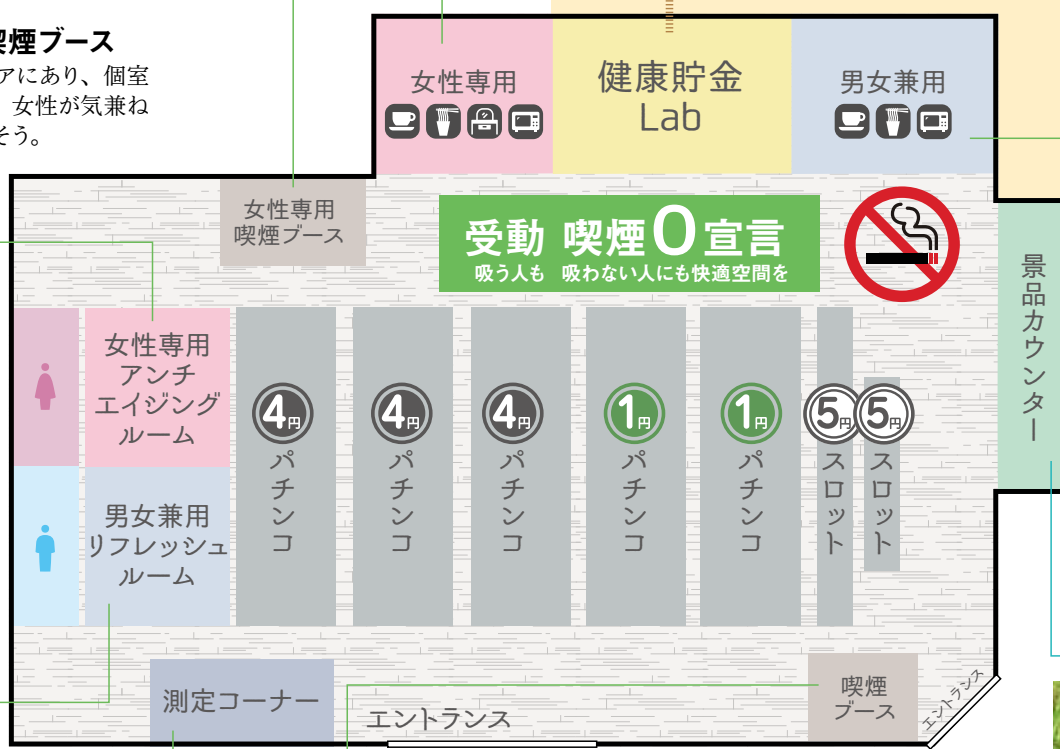

計測の結果はすぐわかり、その場で結果用紙を差し上げています。結果をもとに、ケアが必要な部位を知りましょう。

Step 1 測る (5分~)

自動センサーカメラで前後左右の4方向から撮影して、体の状態を計測。体の歪み、傾き、筋緊張、骨格などを解析します。

Step 3 ケアする (5分~)

コグニバイクなどのトレーニング機器、水素吸入器などの健康機器で体のケアをしましょう。

RITZは「受動喫煙0宣言」の全席禁煙店。
さらに、「健康貯金™Lab」で健康&アンチエイジング

女性専用食事休憩スペース
ドレッサーやレンジがあって、女性客が一人でも安心してくつろいだり食事ができるスペースになっています。

女性専用喫煙ブース
女性専用エリアにあり、個室タイプなので、女性が気兼ねなく利用できそう。

女性専用アンチエイジングルーム
ウルトラーマ (P.18 参照) 無料体験、自由に読める美容関連書籍など、女性のエイジングケアのためのお部屋。

男女兼用リフレッシュルーム
喫煙ブース、マッサージ機器「セラゼムマスターV3」、足つぼマッサージ機などを自由に使える休憩スペース。遊戯の合間や帰る前のリフレッシュにおすすめです。

測定コーナー
血圧や体温を短時間で測定できるコーナー。

喫煙ブース
ここは男女兼用の喫煙ブースです。

男女兼用食事休憩スペース
ご夫婦やカップルの方におすすめしたい共有スペース。

店外喫煙スペース、エアシャワー
お店を出たところに店外喫煙スペースと、服や髪の毛についたタバコの臭いなどをとってくれるエアシャワーがあります。

景品コーナー
家庭用品のほかに、話題の健康グッズやワインなど、品ぞろえが豊富。

アンチエイジングパチンコ® RITZ