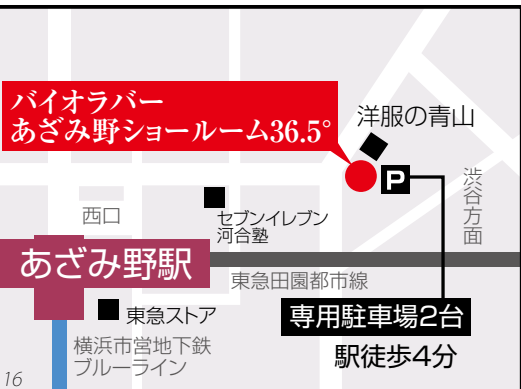

測定&ケアエリア (ジャイロトニック) ジャイロトニックは、ジャイロ (円、螺旋) の曲線を描くような運動ができる木製マシン。滑車の負荷設定やハンドルの長さを調整することによって、関節に負担をかけずに全身エクササイズができます。歪みや姿勢を矯正したいけれど、運動が苦手な方や、高齢の方におすすめです。

- ■ジャイロトニックレッスン (60分) ¥12,000 (税込) 会員価格 ¥10,000 (税込)
- ■メディカルジャイロトニック (90分) ¥17,000 (税込) 会員価格 ¥15,000 (税込)